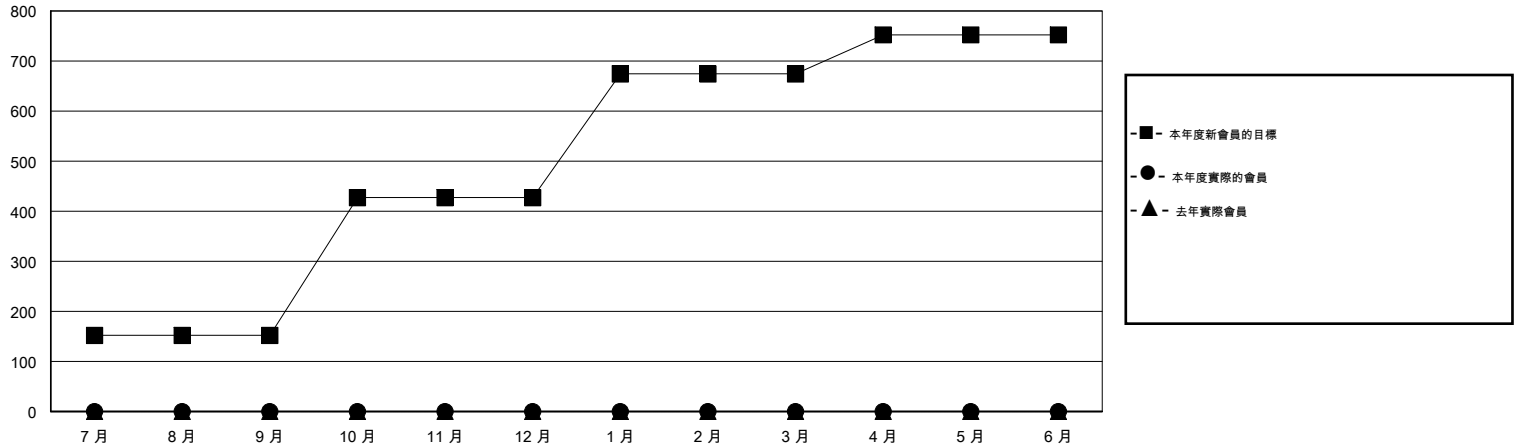

目標和實際會員累積

已取消的分會: 0	0 CLUBS OF 0 增添1位或以上的會員	性別分佈
		男 0 (100.00%)
		女 0 (100.00%)
放棄的會員	點擊這裡取得健康評估資料	家庭單位會員 0
過世 0		戶長 0
分會已取消 0		非戶長 0
其他 0		
總計 0