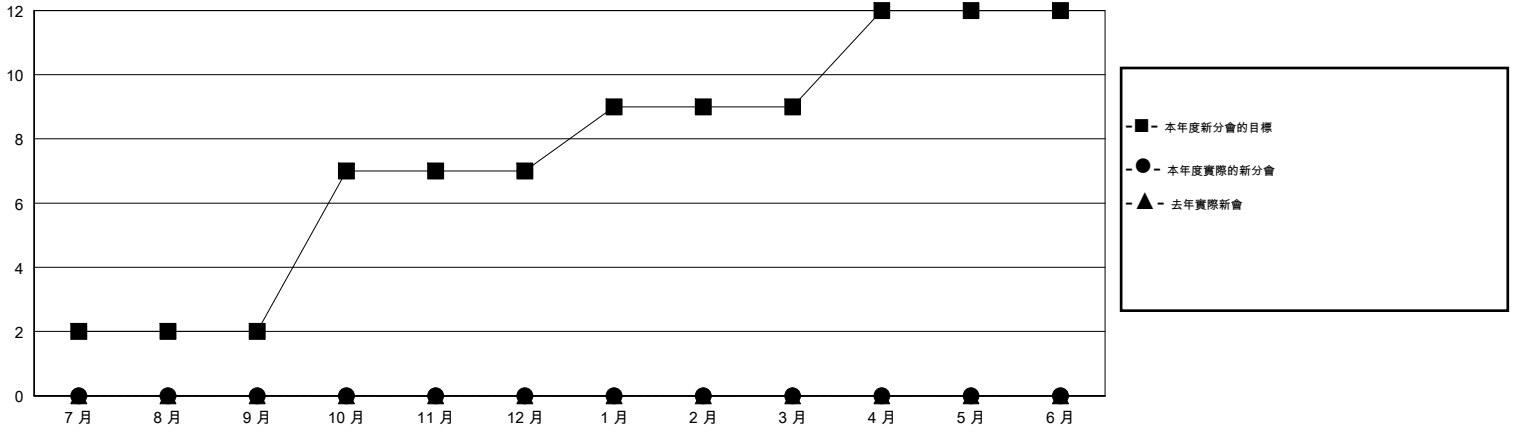

MONTHLY MEMBERSHIP PROGRESS REPORT

District 391

Results as of: 7/31/2016

GMT: OPEN

地點 CHINA

GMT憲章區 5

分會				
成果 2016-2017				
季	新分會目標	新會	會員流失的分會	淨增/減
7月/8月/9月	2	0	0	0
10月/11月/12月	5	0	0	0
1月/2月/3月	2	0	0	0
4月/5月/6月	3	0	0	0

位會員@每位須繳				
成果 2016-2017				
季	新會員目標	增加的授証/新會員	退會人數	淨增/減
7月/8月/9月	152	0	0	0
10月/11月/12月	275	0	0	0
1月/2月/3月	247	0	0	0
4月/5月/6月	78	0	0	0

目標與實際新會累積